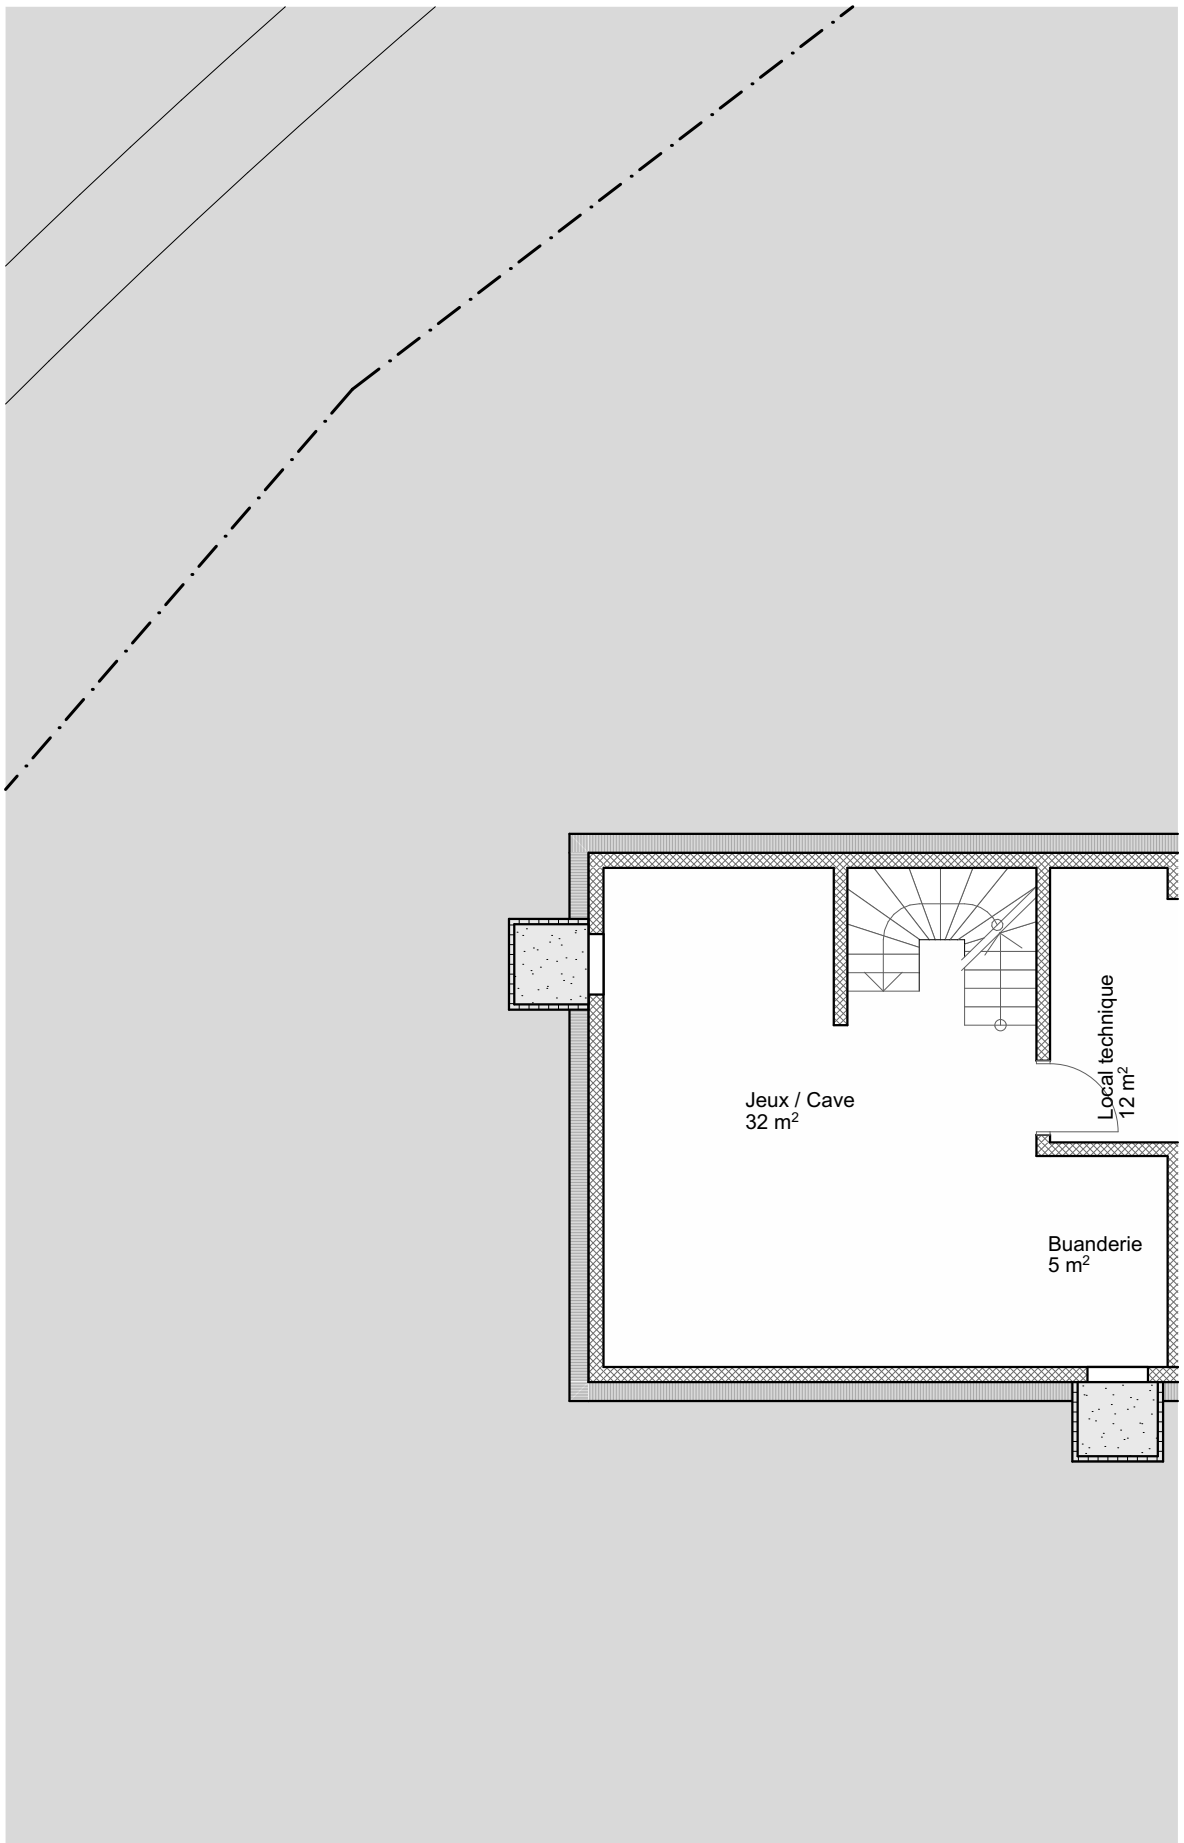

VILLAS GENOLIER Chemin du Champs-Corboz 3 - 1272 Genolier				Plan N° : E1004a1		ass architectes associés sa Avenue du Lignon 40 CH-1219 Le Lignon Genève Tél. + 41 22 797 41 60 Fax + 41 22 797 42 62 services@a-concept.ch www.a-concept.ch	
PLAN DU REZ-DE-CHAUSSEE - VILLAA1				LNT Promotions SA		Fichier:	
VSGE	Echelle: 1:100	Date: 30.05.2024	Dessinateur: PAL	Status: PROJET	U:\VSGE_Genolier\S_APPEL D'OFFRES\Architecture\En cours\VSGE03_PLANS-VILLA-A1-A2_2024-05-29.pln		

VILLAS GENOLIER Chemin du Champs-Corboz 3 - 1272 Genolier					Plan N° : E1104a1	 ass architectes associés sa Avenue du Lignon 40 CH-1219 Le Lignon Genève Tél. + 41 22 797 41 60 Fax + 41 22 797 42 62 services@a-concept.ch www.a-concept.ch
PLAN DU 1er ETAGE - VILLA A1						
VSGE	Echelle:	Date:	Dessinateur:	Status:	LNT Promotions SA	Fichier:
	1:100	30.05.2024	PAL	PROJET		
U:\VSGE_Genolier\S_APPEL D'OFFRES\Architecture\En cours\VSGE03_PLANS-VILLA-A1-A2_2024-05-29.pln						