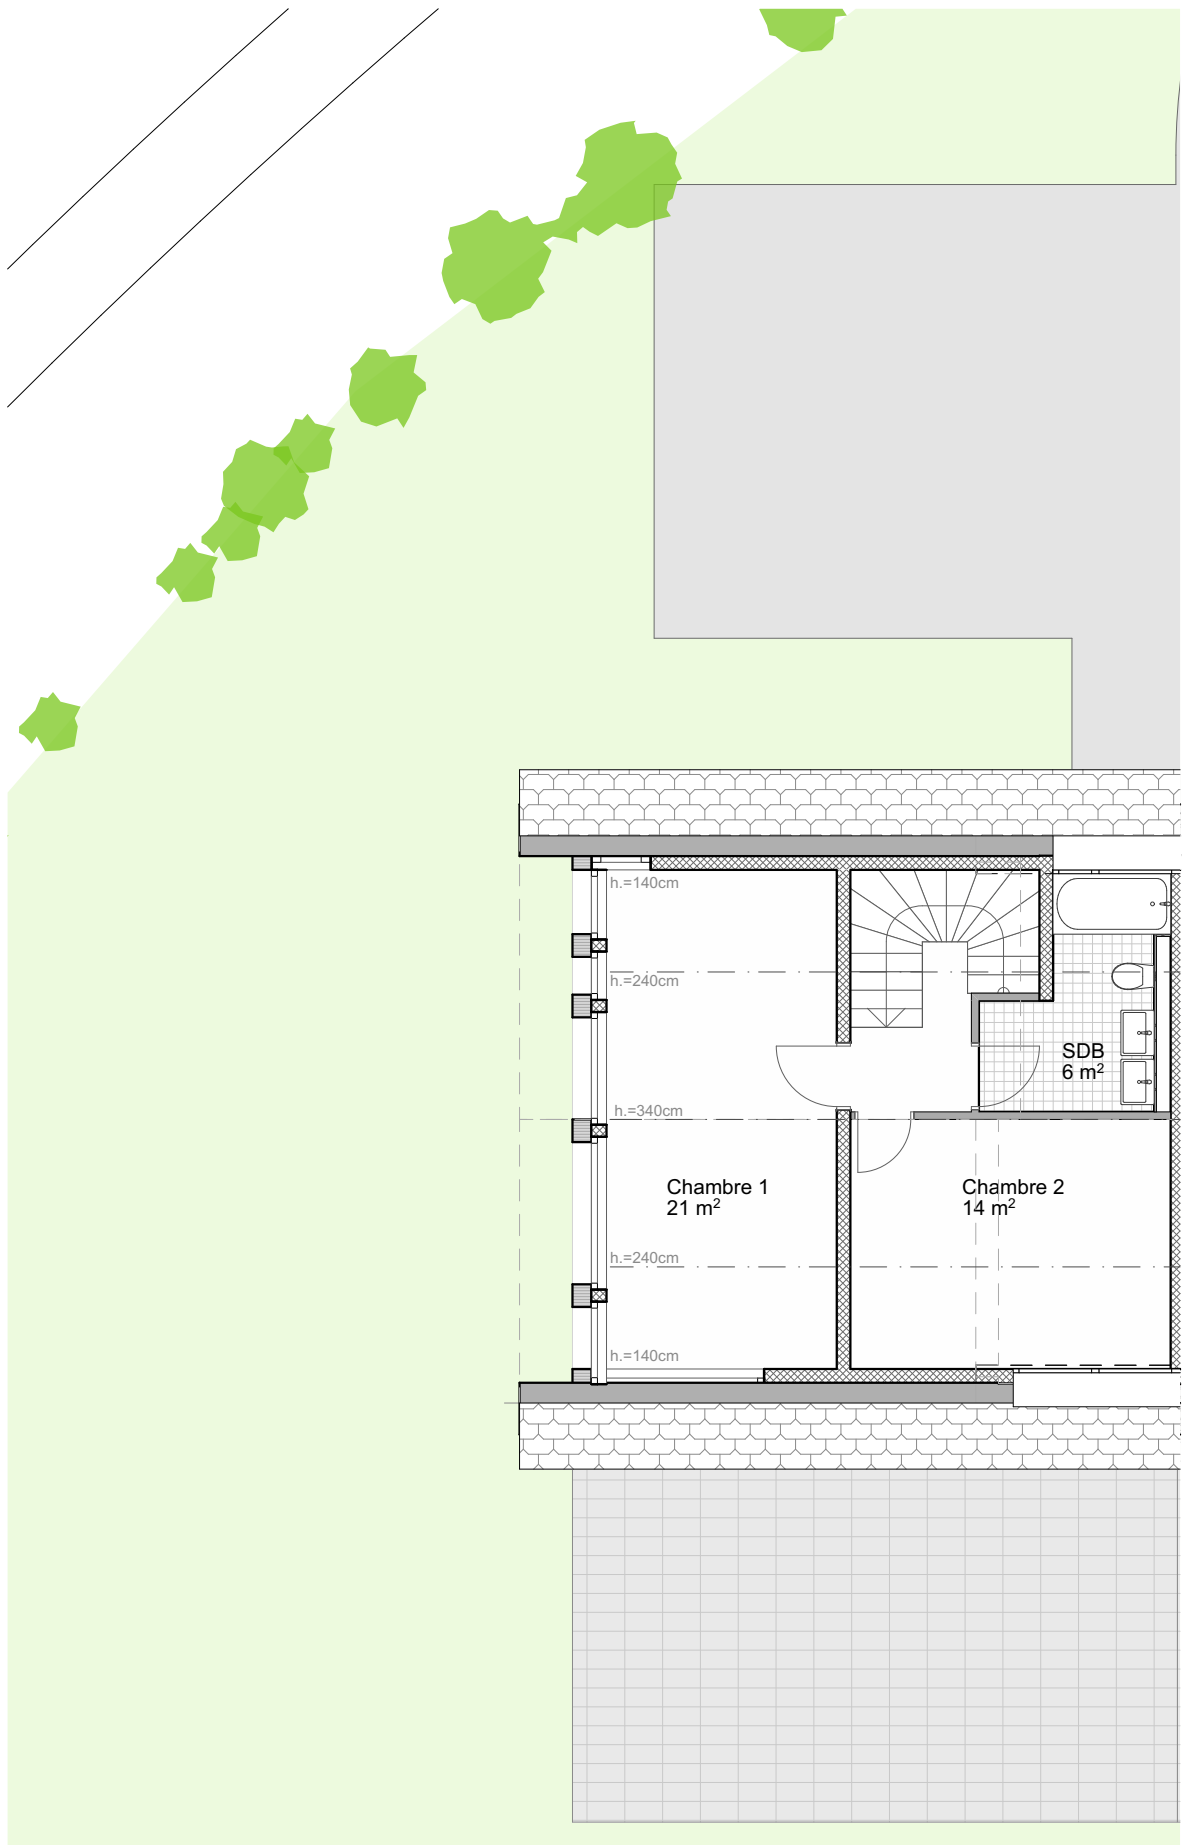

VILLAS GENOLIER Chemin du Champs-Corboz 3 - 1272 Genolier				Plan N° : E1004a1		ass architectes associés sa Avenue du Lignon 40 CH-1219 Le Lignon Genève Tél. + 41 22 797 41 60 Fax + 41 22 797 42 62 services@a-concept.ch www.a-concept.ch	
PLAN DU REZ-DE-CHAUSSEE - VILLAA1				LNT Promotions SA		Fichier:	
VSGE	Echelle: 1:100	Date: 30.05.2024	Dessinateur: PAL	Status: PROJET	U:\VSGE_Genolier\S_APPEL D'OFFRES\Architecture\En cours\VSGE03_PLANS-VILLA-A1-A2_2024-05-29.pln		

VILLAS GENOLIER Chemin du Champs-Corboz 3 - 1272 Genolier					Plan N° : E1104a1	 ass architectes associés sa Avenue du Lignon 40 CH-1219 Le Lignon Genève Tél. + 41 22 797 41 60 Fax + 41 22 797 42 62 services@a-concept.ch www.a-concept.ch
PLAN DU 1er ETAGE - VILLA A1						
VSGE	Echelle:	Date:	Dessinateur:	Status:	LNT Promotions SA	Fichier:
	1:100	30.05.2024	PAL	PROJET		
U:\VSGE_Genolier\S_APPEL D'OFFRES\Architecture\En cours\VSGE03_PLANS-VILLA-A1-A2_2024-05-29.pln						